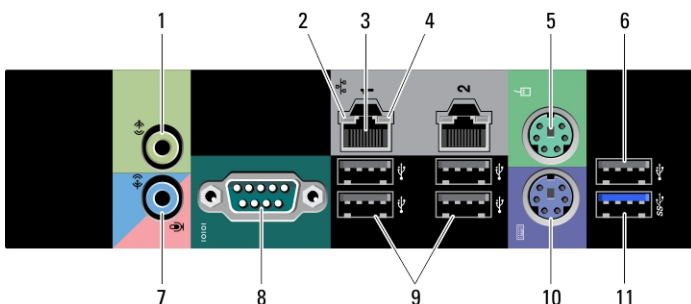

Bakpanel

Figur 4. Oversikt over bakpanelet

1. linjeutgang	7. kontakt for linje inn / mikrofon
2. lampe for nettverksintegritet	8. seriell kontakt
3. kontakter for nettverkskort (2)	9. USB 2.0-kontakter (4)
4. lampe for nettverksaktivitet	10. kontakt for PS/2-tastatur
5. kontakt for PS/2-mus	11. USB 3.0-kontakt
6. USB 2.0-kontakt	

Hurtigoppsett

ADVARSEL: Før du starter noen av prosedyrene i denne delen, må du lese sikkerhetsinformasjonen som fulgte med datamaskinen. Du finner mer informasjon om gode rutiner på www.dell.com/regulatory_compliance.

MERK: Noen enheter følger kanskje ikke med hvis du ikke bestilte dem.

1. Koble til nettverkskabelen (tilleggsutstyr).