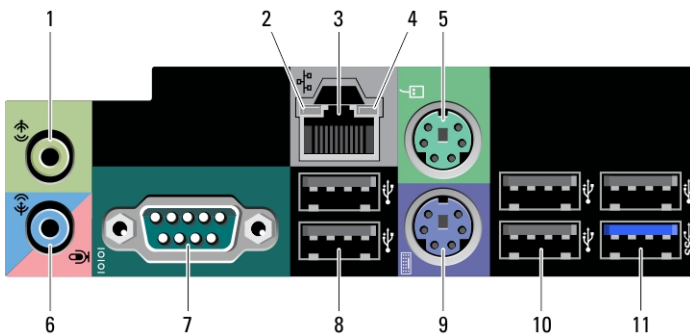

3. optisk stasjon (tilleggsutstyr)	12. bakpanel
4. utløserknapp for optisk stasjon (tilleggsutstyr)	13. spor for aktive utvidelseskort (6)
5. USB 3.0-kontakt (1)	14. ledig spor (1)
6. lampe for stasjonsaktivitet	15. spor til sikkerhetskabel
7. strømknapp, strømlampe	16. hengselåsring
8. mikrofonkontakt	17. strømkontakt
9. kontakt til hodetelefon	18. utløserknapp for strømforsyningsenhet (PSU)
10. diagnoselamper (4)	
11. USB 2.0-kontakter (3)	

Bakpanel

Figur 2. Oversikt over bakpanelet

1. linjeutgang	7. seriell kontakt
2. lampe for nettverksintegritet	8. USB 2.0-kontakter (2)
3. kontakt for nettverkskort	9. kontakt for PS/2-tastatur
4. lampe for nettverksaktivitet	10. USB 2.0-kontakter (3)
5. kontakt for PS/2-mus	11. USB 3.0-kontakt
6. kontakt for linje inn / mikrofon