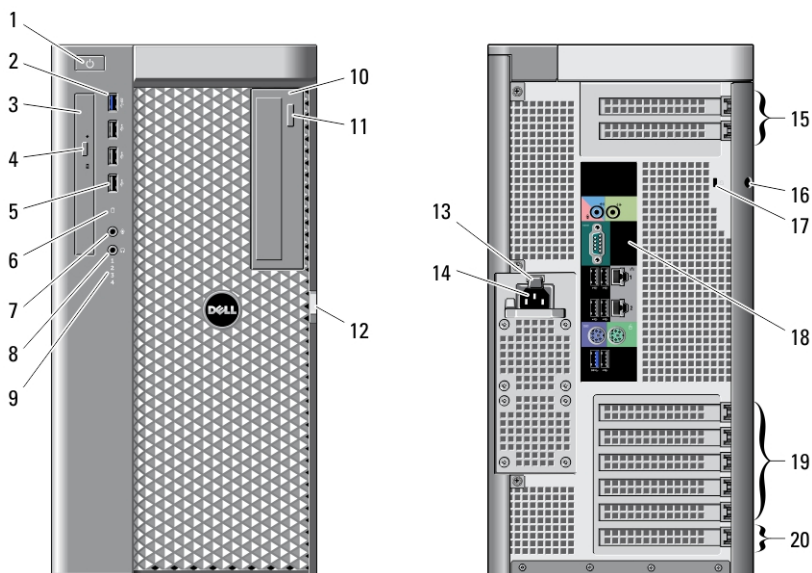

Dell Precision Workstation T7600 — Sett forfra og bakfra

Figur 3. Sett forfra og bakfra

1. strømknapp, strømlampe	12. utløser-spak for harddiskdeksel
2. USB 3.0-kontakt (1)	13. utløser-spak for strømforsyningsenhet (PSU)
3. optisk stasjon	14. strømkontakt
4. utløserknapp for optisk stasjon	15. spor for utvidelseskort (2)
5. USB 2.0-kontakter (3)	16. hengselåsring
6. lampe for harddiskaktivitet	17. spor til sikkerhetskabel
7. mikrofonkontakt	18. bakpanel
8. kontakt til hodetelefon	19. spor for utvidelseskort (5)
9. diagnoselamper (4)	20. ledig spor (1)
10. optisk stasjon (tilleggsutstyr)	
11. utløserknapp for optisk stasjon (tilleggsutstyr)	

MERK: PCIe-utvidelsessporene (15) er bare aktive når en sekundær CPU er installert.